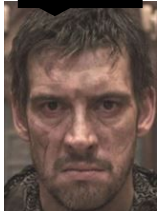

キリスト教に改宗

グズルム

デーン大軍に勝利

アルフレッド王  
頭脳明晰だが身体が弱い

アセルニー沼沢地

エルスウィズ  
王妃  
娘:エセルフリーダ  
息子:エドワード

エディントンの戦い

エゼルウォルド  
アルフレッドの甥

ベオッカ司祭  
元ベバンバーグの司祭

捕虜

小ラグナル  
ラグナルの息子

裏切り  
デーン軍に  
加担

■ウルフエア  
将軍

戦死

■レオフリック  
護衛兵隊長

アーサー  
修道士

■スコルパ  
デーン人主将

ウートレッド・ラグナルソン  
元ベバンバーグ領主

殺害

斬首

ヒルド  
修道女

ハリグ  
兵士

捕虜

ブリーダ  
ウートレッドの元恋人