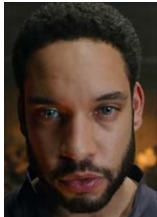

皇帝エムヒル
別名:白炎
シリの実父
船の事故で死んだこと
になっている

北方諸国制圧、
シリ確保を指示

カヒル
皇帝エムヒルの家臣

フランチェスカ
エルフの指導者

■フィラヴァンドレル

フリンギラ
魔法使い

スコイア=テル、ニルフガード連合軍

ディクストラ
諜報大臣

レダニア軍
アレンザを占拠
するが失敗

フィリパ・エイルハート
レダニアに仕える
女魔法使い
白フクロウに変身し
諜報活動をする

アレンザ侵攻

ニルフガードの内通者

▼ヴィルゲフォルツ
魔法使い

恋愛関係を
利用

ティサイア・ド・ブリエス
魔法協会議長
イエネファーの師

■ヴィーゴ・アートリウス
魔法使い講師
フリンギラは姪

■ストレゴボル
魔法協会議員

イストレドを
どこかへ転送

イストレド
魔法使い / 歴史研究家
一枚岩の本を求めている

戦い
ゲラルトが負けた

トル・ララを解放

シリ
シントラ王国の王女
古代の血族

ゲラルト
変異体(ミュータント)
通称ウィッチャー

トレス