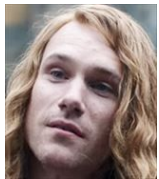

スコイア=テル、ニルフガード連合軍

皇帝エムヒル
別名:白炎
シリの実父
船の事故で死んだこと
になっている

連行される

シリ
シントラ王国の王女
古代の血族

ヤスキエルに♡

ヤスキエル
吟遊詩人

ラドヴィッド
レダニアの
ヴィジミル王の弟

ブロキロンの森

女王エイスネ
木の精

ミルバ
木の精

ヴィルゲフォルツとの戦い
で大怪我を負い、
手当を受ける

ゲラルト
変異体(ミュータント)
通称ウィッチャー

アレツザ

イエネファー
魔法使い