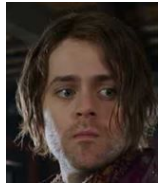

スコイア=テル、ニルフガード連合軍

皇帝エムヒル
別名:白炎
シリの実父
船の事故で死んだこと
になっている

連行される

シリ
シントラ王国の王女
古代の血族

ヤスキエルに♡

ヤスキエル
吟遊詩人

ラドヴィッド
レダニアの
ヴィジミル王の弟

ブロキロンの森

女王エイスネ
木の精

ミルバ
木の精

ヴィルゲフォルツとの戦い
で大怪我を負い、
手当を受ける

ゲラルト
変異体(ミュータント)
通称ウィッチャー

アレツザ

イエネファー
魔法使い