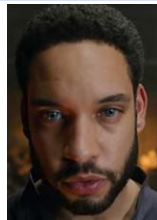

皇帝エムヒル  
別名:白炎  
シリの実父  
船の事故で死んだこと  
になっている

將軍に復帰させ、  
シビアな任務を与える

カヒル  
皇帝エムヒルの家臣

白炎の命令を届ける

フランチェスカ  
エルフの指導者

フィラヴァンドレル

ダーラ

ゲラルト  
変異体(ミュータント)  
通称ウィッチャー

シリ  
シントラ王国の女王  
古代の血族

ヤスキエル  
吟遊詩人

リエンスの雇い主  
と疑う

イエネファー  
魔法使い

アレッザ

一枚岩の本を  
追って来た

イストレッド  
歴史研究家  
魔法使い

ストレゴボル  
魔法協会議員

ヴィーゴ・アートリウス  
魔法使い講師  
フリンギラは姪

ティサイア・ド・ブリエス  
魔法協会議長  
イエネファーの師

ヴィルゲフォルツ  
魔法使い

ニルフガードの内通者!?

サブリーナ  
魔法学校の同級

ラドヴィッド  
ヴィジミルの弟

フィリパ・エイルハート  
レダニアに仕える  
女魔法使い  
白フクロウに変身し  
諜報活動をする

レダニア