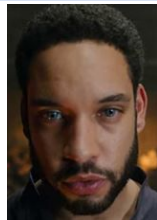

皇帝エムヒル
 別名:白炎
 シリの実父
 船の事故で死んだこと
 になっている

將軍に復帰させ、
 シビアな任務を与える

カヒル
 皇帝エムヒルの家臣

白炎の命令を届ける

フランチェスカ
 エルフの指導者

フィラヴァンドレル

ダーラ

ゲラルト
 変異体(ミュータント)
 通称ウィッチャー

シリ
 シントラ王国の王女
 古代の血族

ヤスキエル
 吟遊詩人

リエンスの雇い主
 と疑う

イエネファー
 魔法使い

アレッザ

一枚岩の本を
 追って来た

イストレッド
 歴史研究家
 魔法使い

ストレゴボル
 魔法協会議員

ヴィーゴ・アートリウス
 魔法使い講師
 フリンギラは姪

ティサイア・ド・ブリエス
 魔法協会議長
 イエネファーの師

ヴィルゲフォルツ
 魔法使い

サブリーナ
 魔法学校の同級

トレス

黒幕に気づく

ディクストラ
 諜報大臣

ラドヴィッド
 ヴィジミルの弟