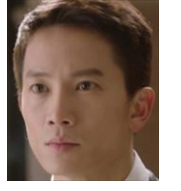

父
チャミョン G 会長

母
ソノに死を知らない

ムロク
窃盗

シン・チョルシク
ヤクザ

殺人教唆でジョンウが
逮捕、求刑した

担当検事

証拠品、CCD 映像
を証拠隠滅

カン・ジュニョク
地方検事
ジョンウの親友

ヨ・ミンギョン
検事

友人

揺さぶりを
かける

チャ・ミノ
■兄ソノを殺害、その後、ソノに成りすます
チャミョングループ代表、社長

ムンチ
不法取り立て

落書きを教えることで
ジョンウを操る

パク・ジョンウ
ソウル中央地検強力部検事
妻子殺害容疑で死刑判決

弁護

ソ・ウネ
国選弁護士

ミンに買収
されている

ソノでないことに気づいたが
脅迫され夫婦を演じている

ナ・ヨニ
妻
息子ウンス
(実はミノの子ども!?)

■ユン・ジス / ▲ハオン
ジョンウの妻 / 6歳遺体不明

オ・ジュヒ
ジスの母

ユン・テス
ジスの弟
看守

ウォルジョン刑務所