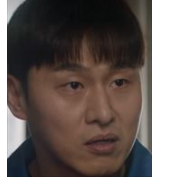

同房たち

ミラン
殺人容疑

パンジャン
不法賭博、詐欺

イ・ソンギュ
道路交通法違反

ジスを殺したと告白

チャ・テホン
部長検事

▲コ・ドンユン
検事
ジョンウの部下

ミンだと
気づいている

父
チャミョン G 会長

母
ソノに死を知らない

ムロク
窃盗

シン・チョルシク
ヤクザ

殺人教唆でジョンウが
逮捕、求刑した

担当検事

証拠品、CCD 映像
を証拠隠滅

カン・ジュニョク
地方検事
ジョンウの親友

ヨ・ミンギョン
検事

友人

揺さぶりを
かける

チャ・ミノ
■兄ソノを殺害、その後、ソノに成りすます
チャミョングループ代表、社長

ムンチ
不法取り立て

落書きを教えることで
ジョンウを操る

パク・ジョンウ
ソウル中央地検強力部検事
妻子殺害容疑で死刑判決

弁護