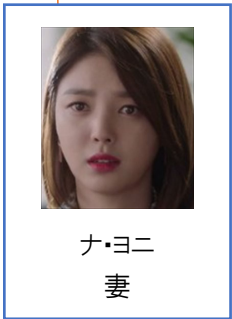

刑務所

同房たち

兄ソノになります

殺害

チャミョングループ
財閥

ナ・ヨニ
妻