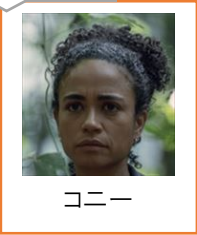

マギーはハーシェル  
ロジータはココ  
ダリルはジュディス、RJ、 그레이シー  
を奪われた

追放者たち

別の場所へ

線路作業現場

協力を求める

脱走

合流

指定2